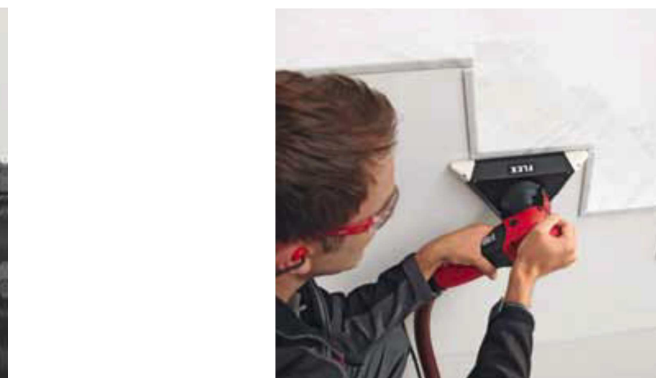

WSE 7 Vario Plus

WSE 7 Vario Set

S okruglom glavom za brušenje
S koferom
Narudžbeni broj 385166